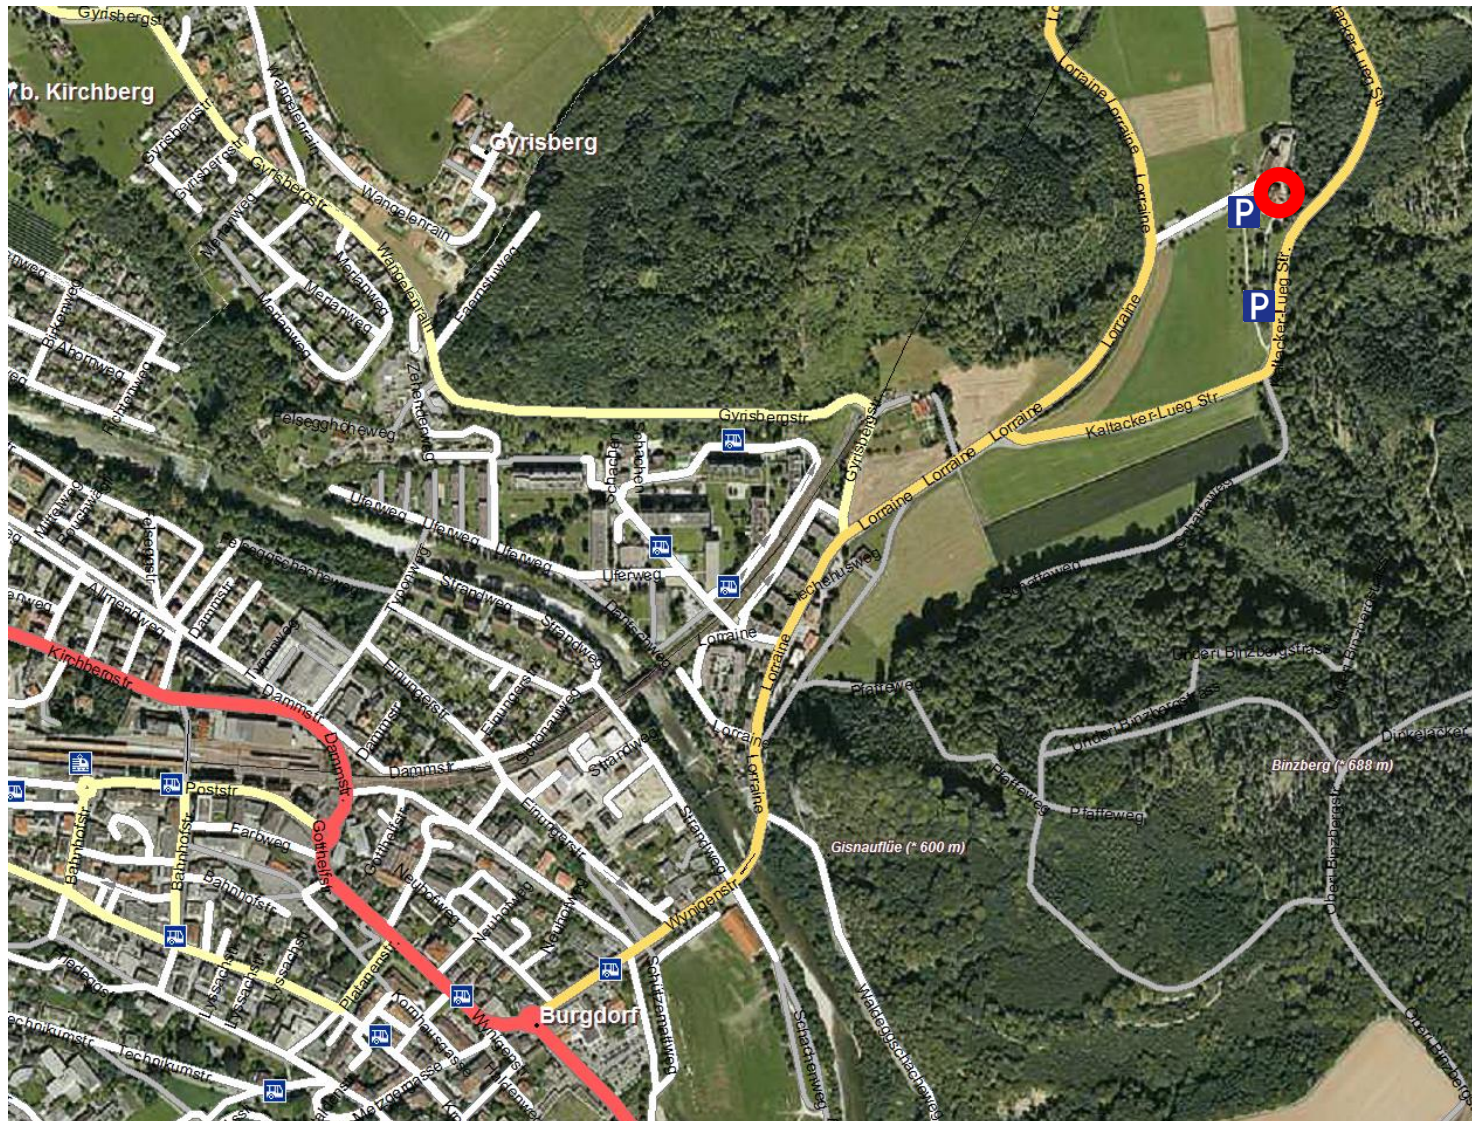

Situationsplan - Fyrabe-Grill vom 24. August 2021 in Burgdorf

Adresse:
Landgasthof Sommerhaus
Sommerhaus 1
3400 Burgdorf

 Landgasthof Sommerhaus  Parkplatz

Der Landgasthof Sommerhaus verfügt über ausreichende Parkplatz-Möglichkeiten.